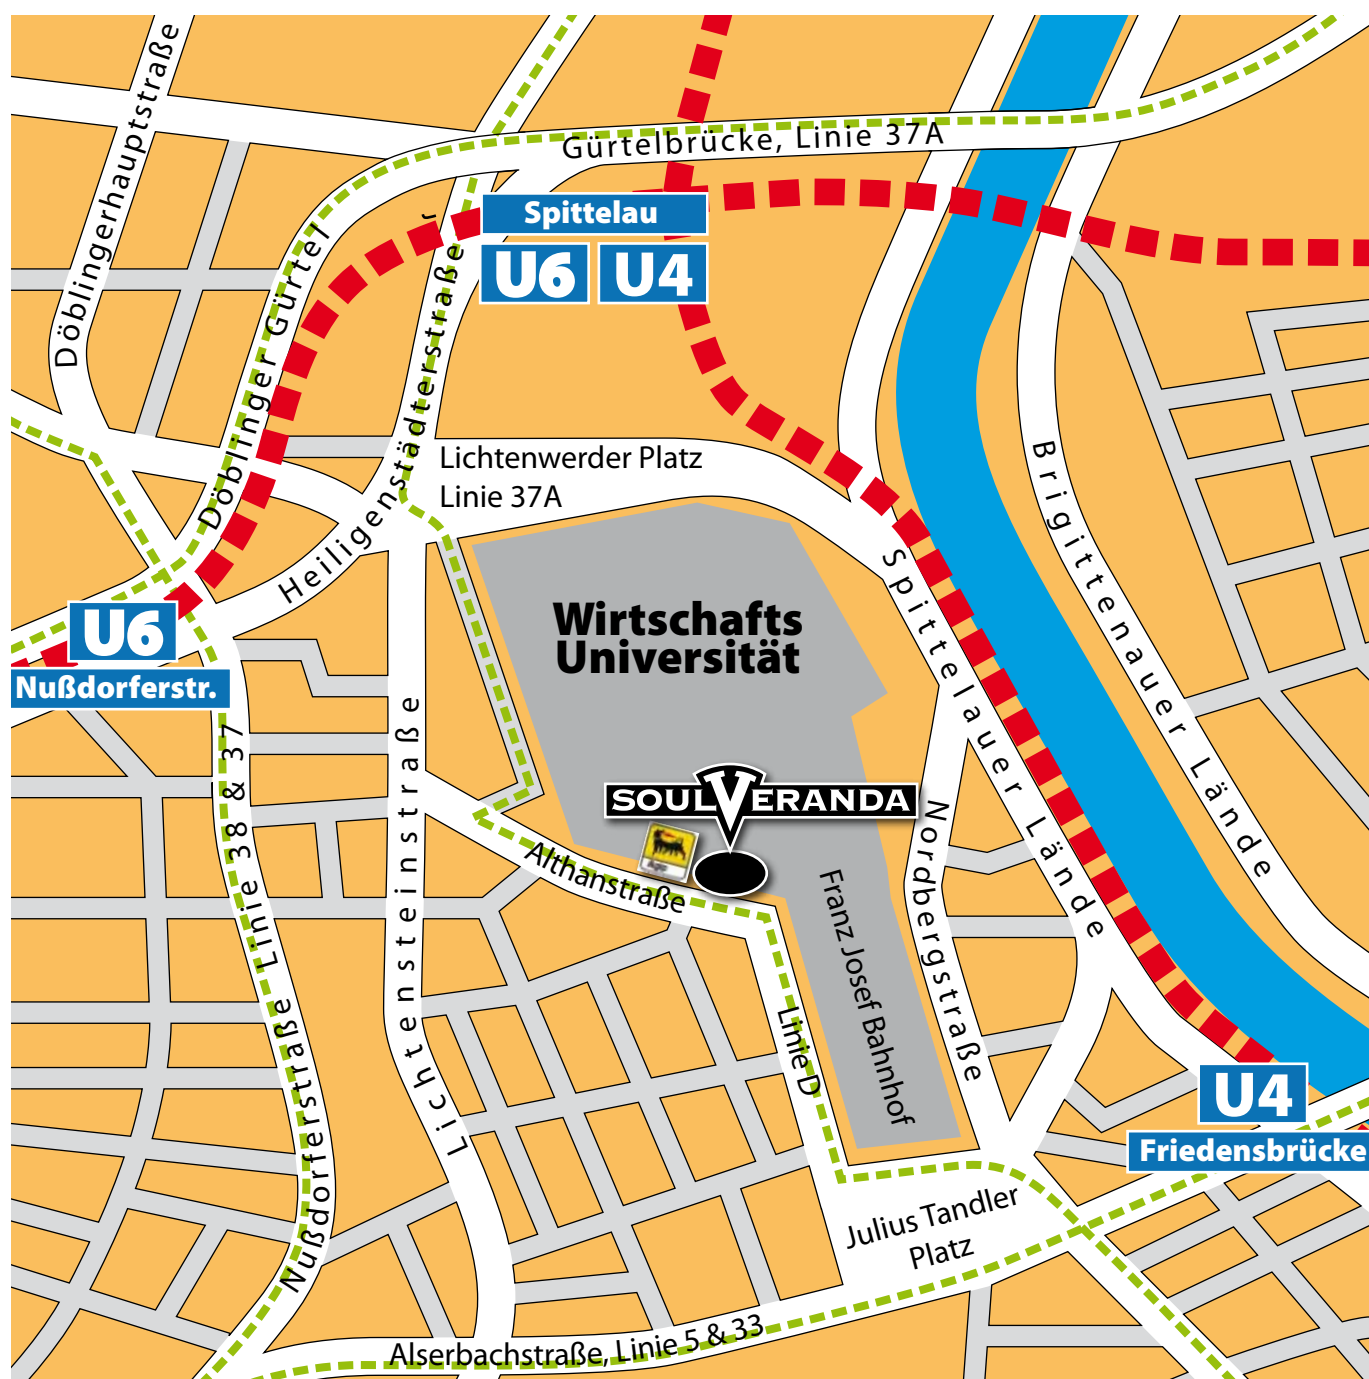

METRO

www.metro-downtownband.com

LIVE

SAMSTAG
24. SEPTEMBER 2011
EINLASS: 20 UHR

SOUL VERANDA
www.soulveranda.at

A L T H A N S T R A S S E 1 2 , 1 0 9 0 W I E N

Zufahrtsplan

Althanstraße 12, 1090 Wien
www.soulveranda.at

 Hauptverkehrsstraßen

 Nebenstraßen

 U-Bahnlinien

 Straßenbahn- und Buslinien